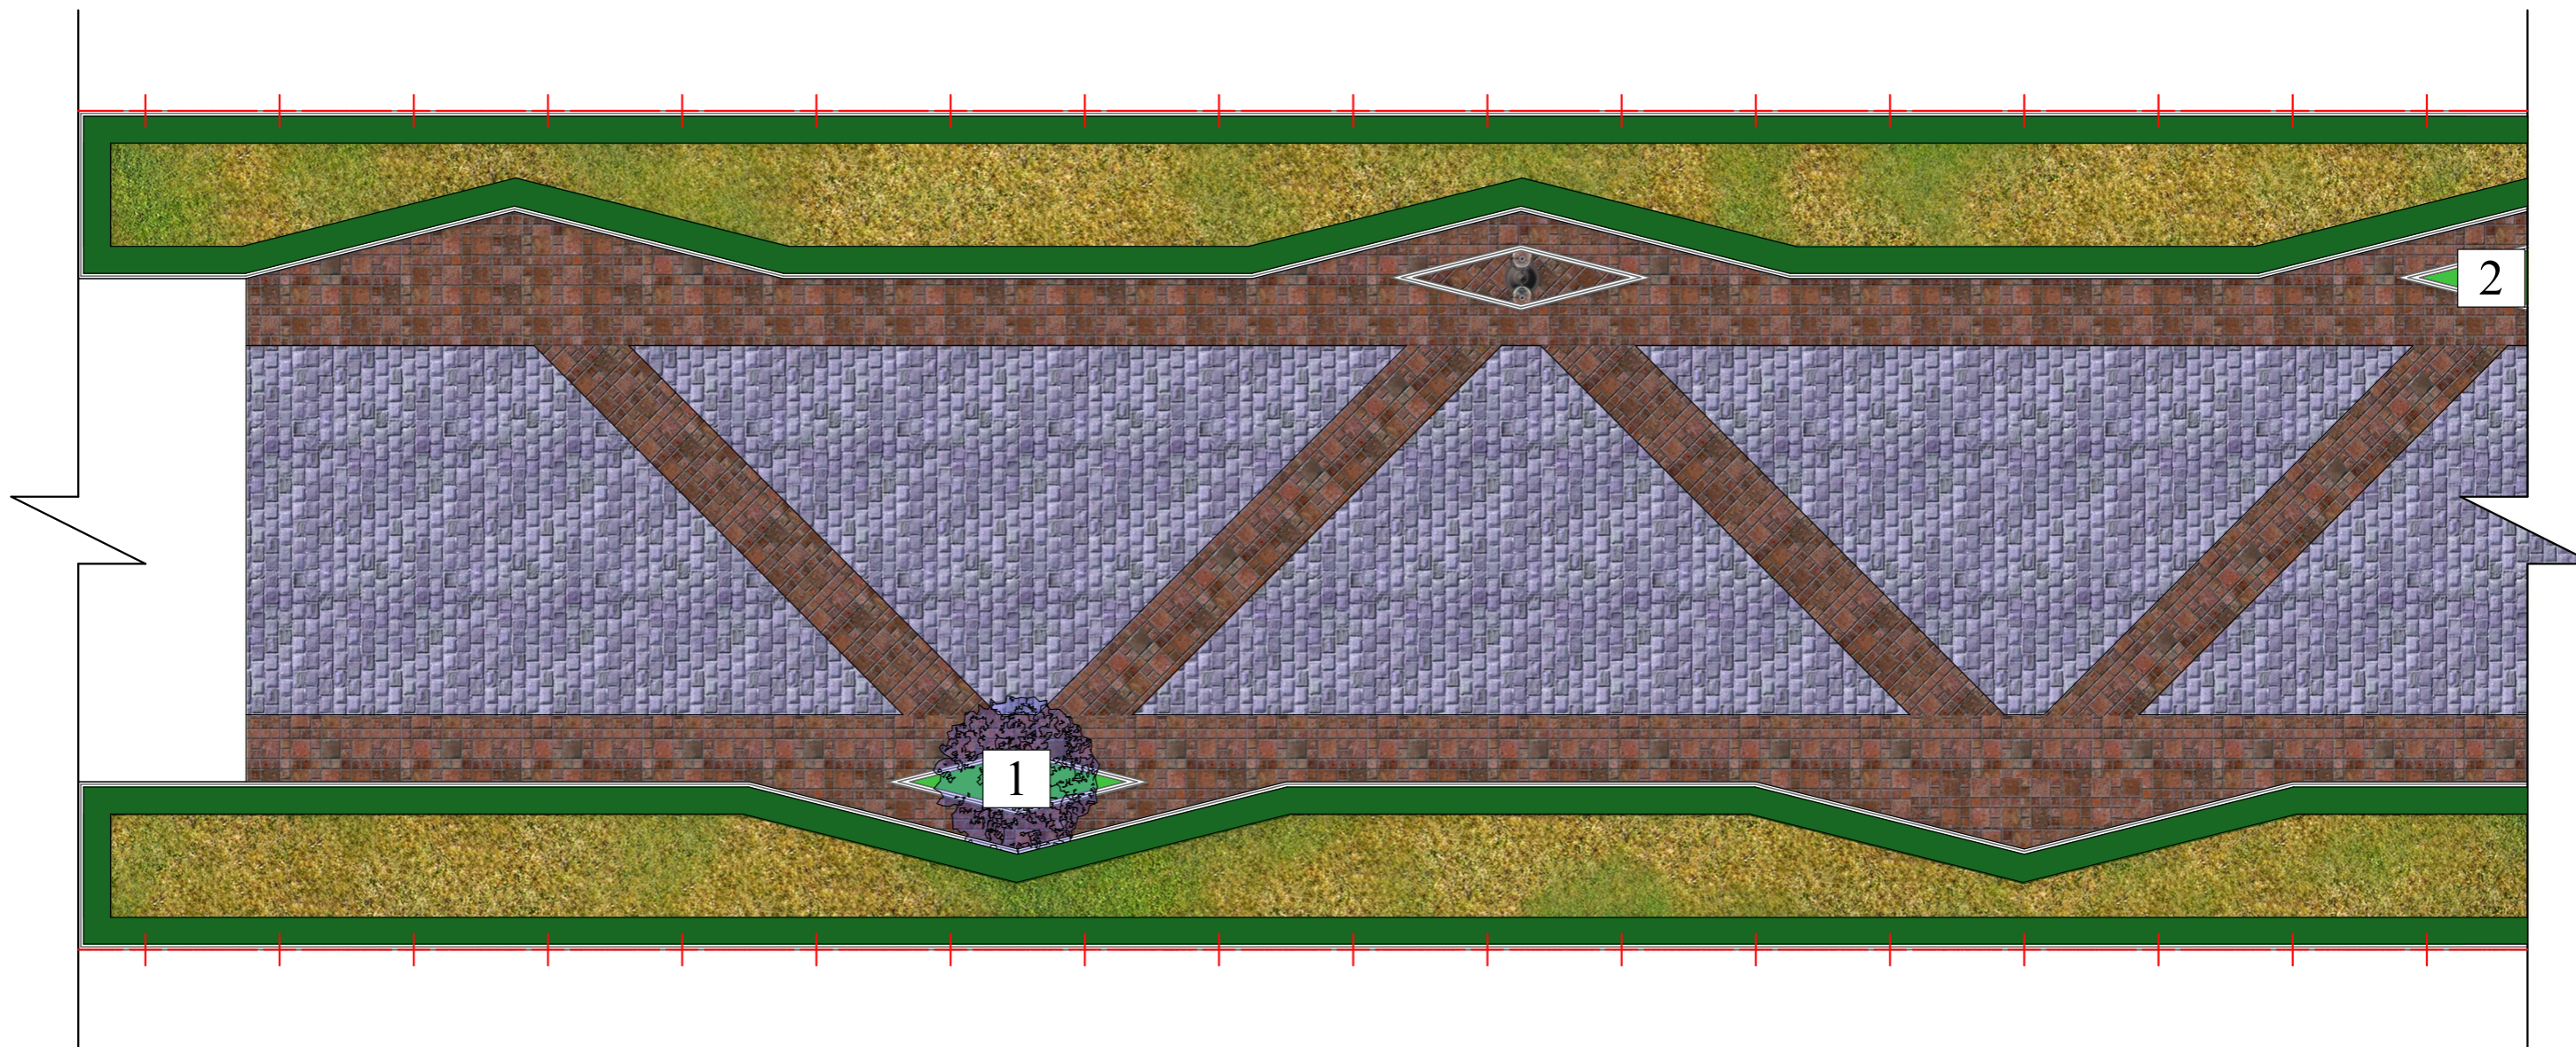

План озеленения.
Лист №6

Условные обозначения

-  - Граница благоустраиваемой территории
-  - Проезды, площадки, тротуары, дорожки
-  - Участки озеленения
-  - Индивидуальные секции, постройки
-  - Пандус для МГН

						ПЗУ.ГП-			
						"Благоустройство пешеходной части улиц Совхозная и Равнинная сел. Мюрего Сергокалинского района".			
Изм.	Колуч.	Лист	№Док.	Подп.	Дата		Стадия	Лист	Листов
							П	ГП-7	8
Руководит.	Халджишалапов								
ГИП	Булаков								
Исполнит.	Алимурадов								
						Лист №6			ООО НИИПТЦ "Ярус"