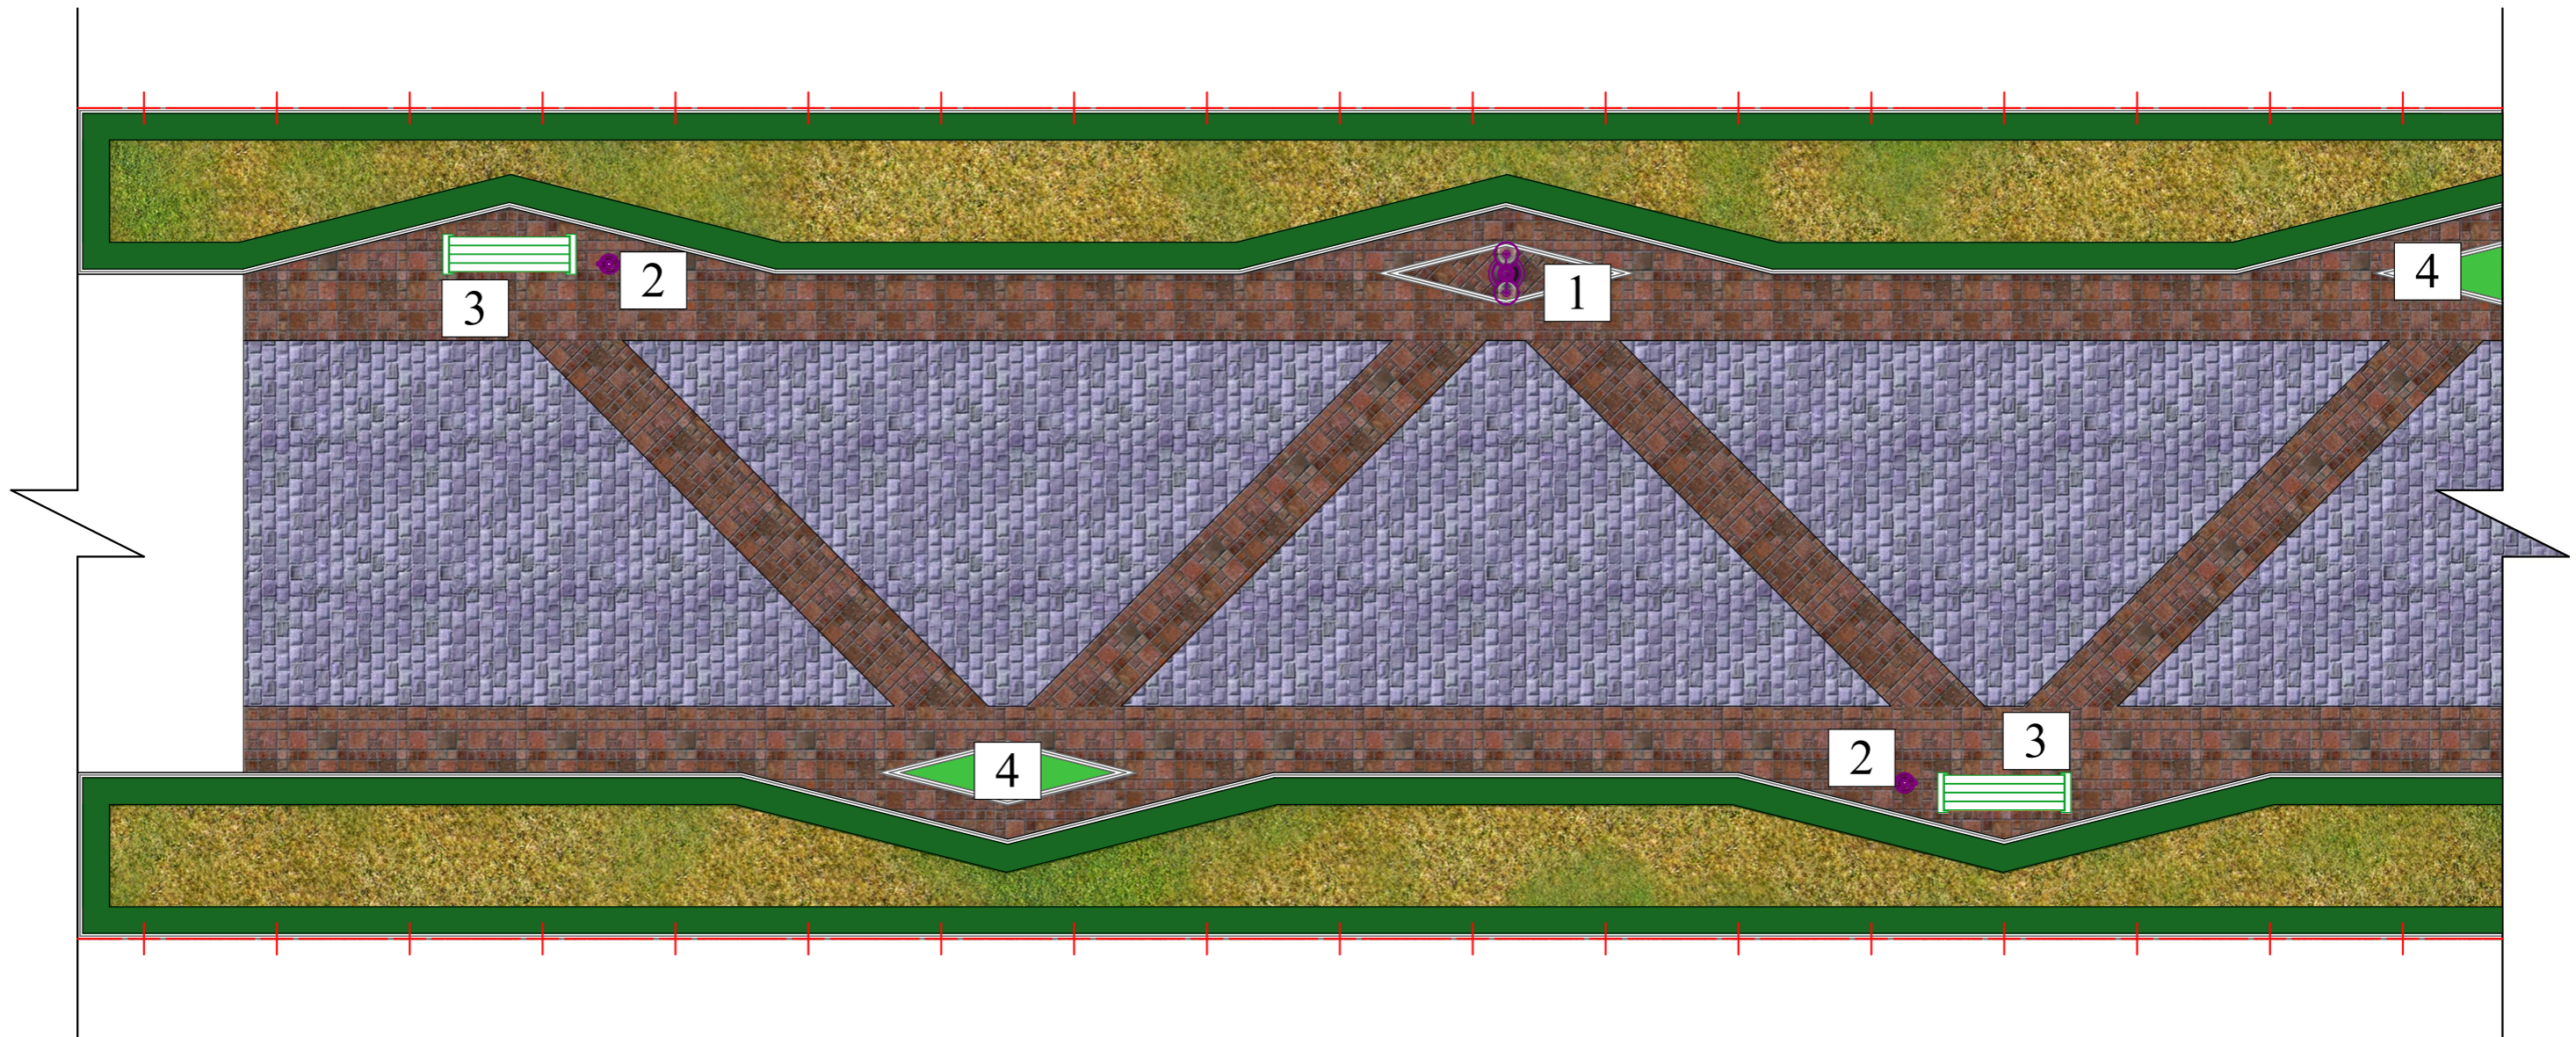

План расстановки МАФ.  
Лист №5

Условные обозначения

-  - Граница благоустраиваемой территории
-  - Проезды, площадки, тротуары, дорожки
-  - Участки озеленения
-  - Индивидуальные секции, постройки
-  - Пандус для МГН

						ПЗУ.ГП-			
						"Благоустройство пешеходной части улиц Совхозная и Равнинная сел. Мюрего Сергокалинского района".			
Изм.	Колуч.	Лист	№Док.	Подп.	Дата		Стадия	Лист	Листов
							П	ГП-6	8
Руководит.	Халджишалапов					Лист №5	ООО НИИПТЦ "Ярус"		
ГИП	Булаков								
Исполнит.	Алимурадов								